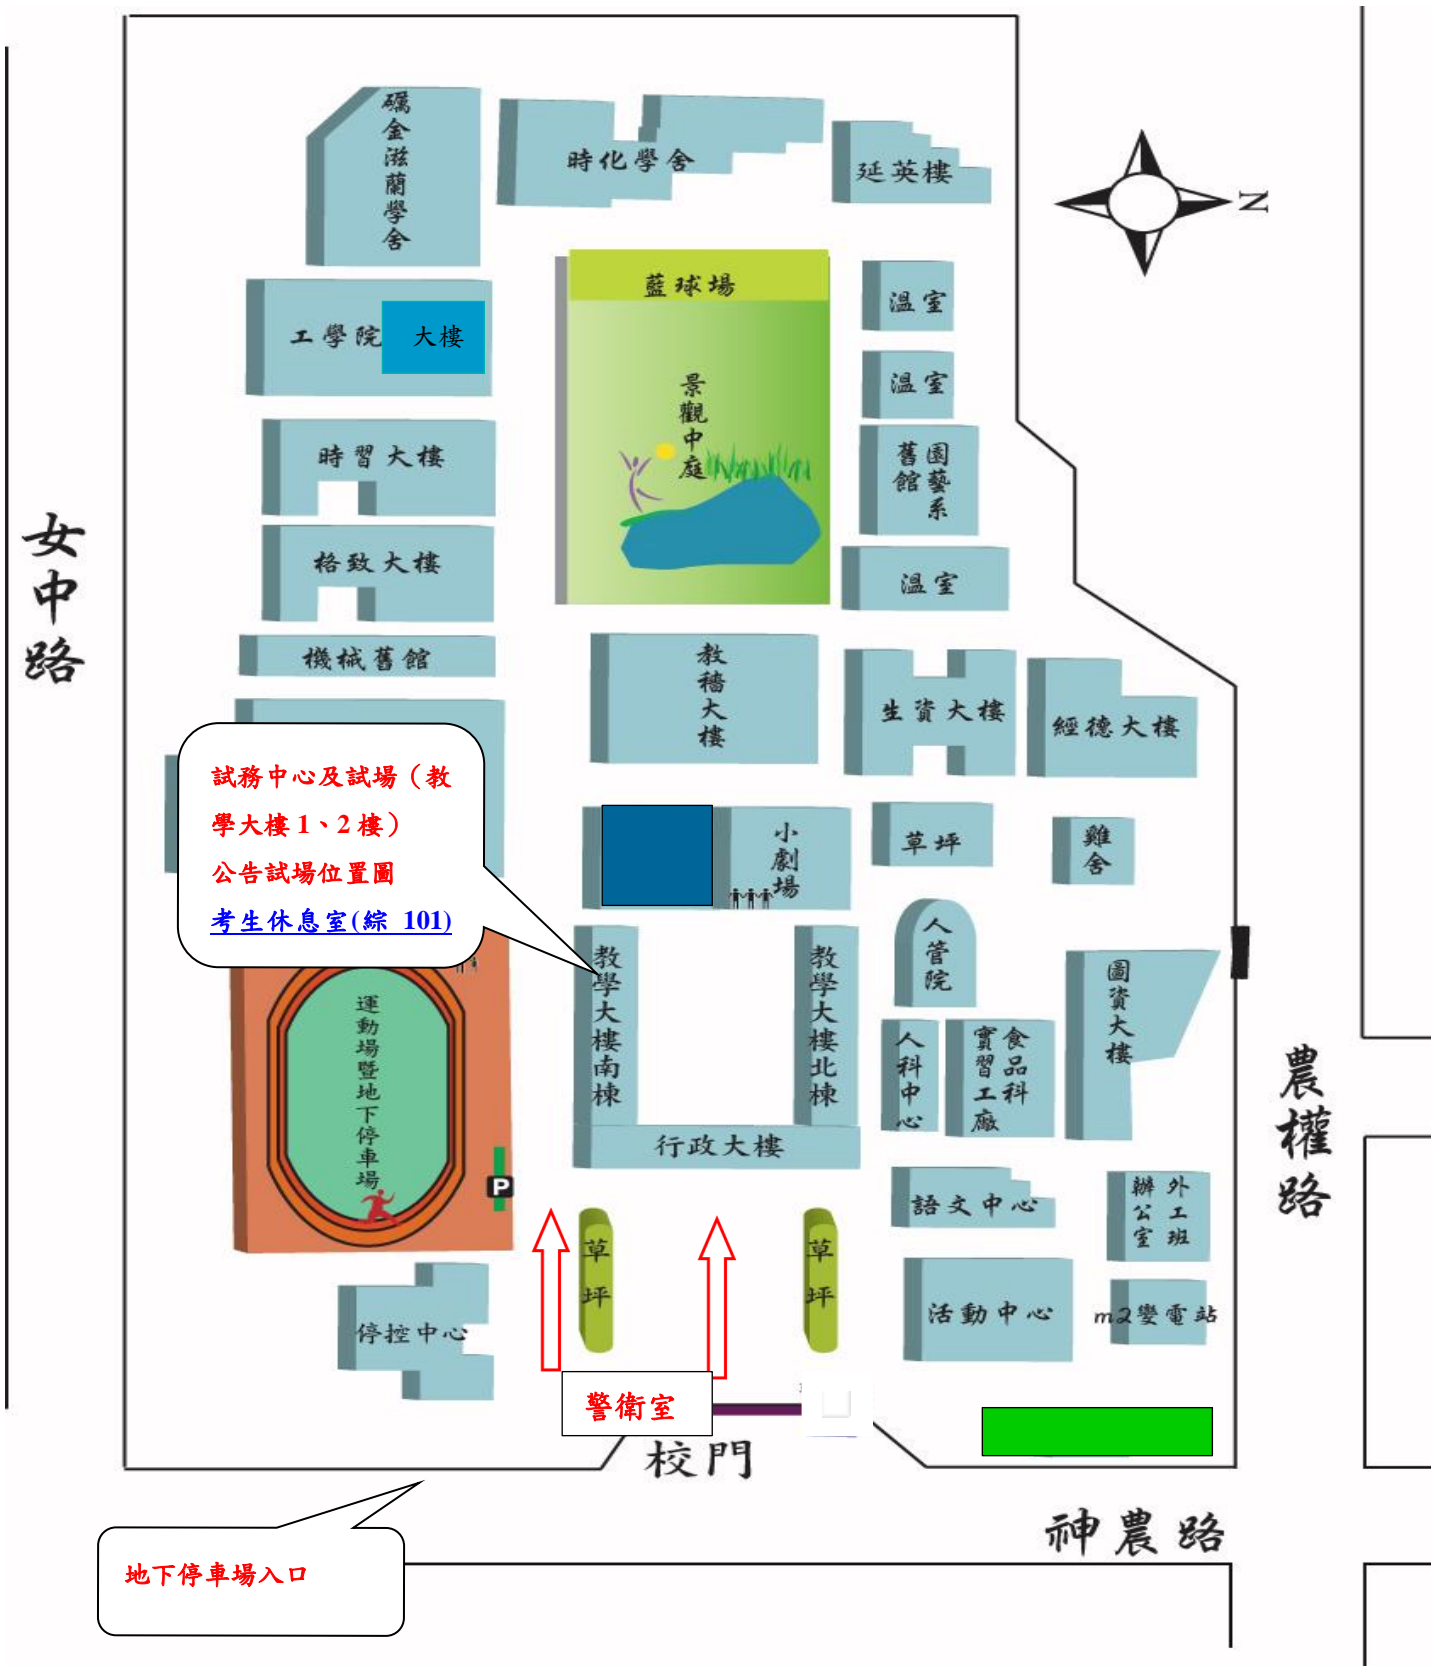

國立宜蘭大學 109 學年度
智慧休閒農業進修學士學位學程招生考試-試場位置圖

備註：開車者，請停放停控中心地下停車場，機車可停放校園外圍之停車格。

國立宜蘭大學進修學士班招生委員會