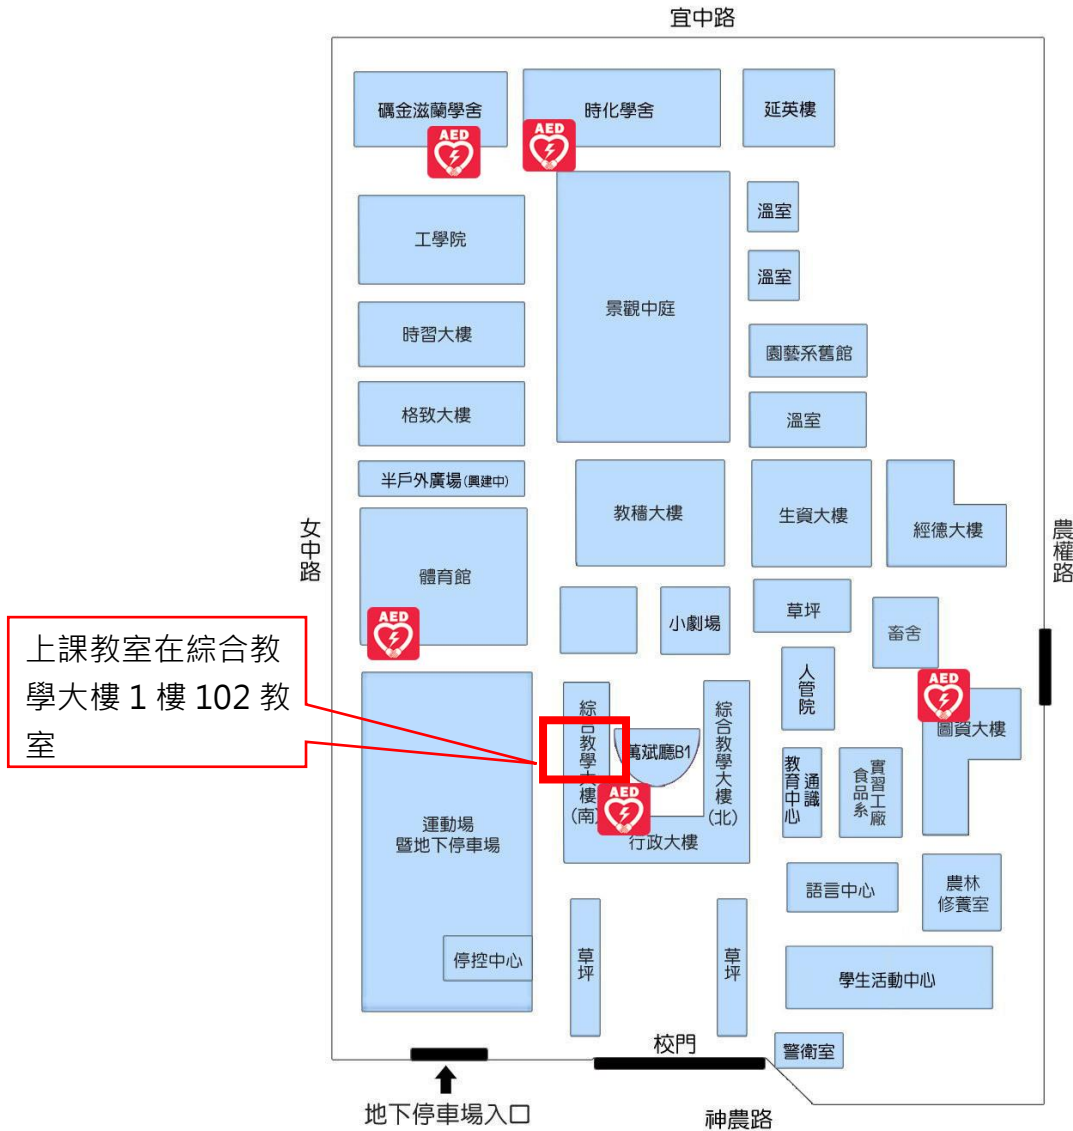

【回饋課程：聖誕樹】推廣教育非學分班 開課通知單

上課地點：國立宜蘭大學綜合教學大樓 102 教室(請參閱下圖)

上課日期：110 年 12 月 20 日、21 日

上課時間：星期一、星期二下午 2 時至 4 時 (下午 1 時 30 分開始報到)

注意事項：1.請攜帶環保杯。

- 2.防疫期間為保護您我，學員們請配合體溫測量、填寫健康關懷問卷，超過攝氏 37 度者請先返家休息，如有身體不適或出國返台者，請實情告知
- 3.如有疑問歡迎來電洽詢 03-9317052 楊小姐。