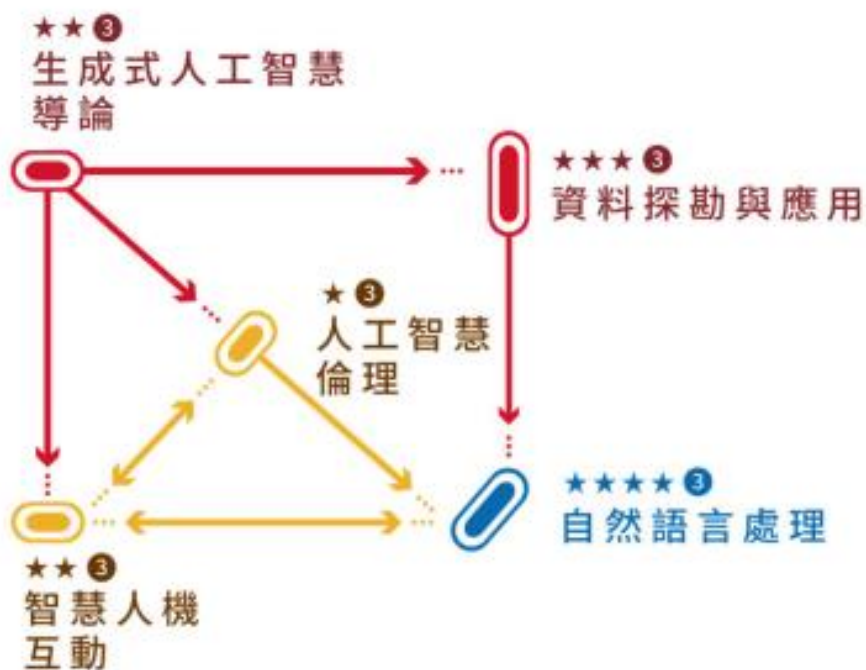

人工智慧自然語言技術學分學程

Artificial Intelligence for Natural Language Technology Program

★ 修課難度 ③ 學分數 (3學分)

核心 進階 應用

適合學生

電資領域學生

完成『人工智慧探索應用學分學程』的學生

修課規定

總修習學分 **15** 學分

- ▶ 其中至少12學分不屬於學生主修、輔系及其他學程應修科目。
- ▶ 如需拿到教育部頒發的學分學程證書，每一個學分學程中，需要修習至少三分之一以上的課程為主導課程。